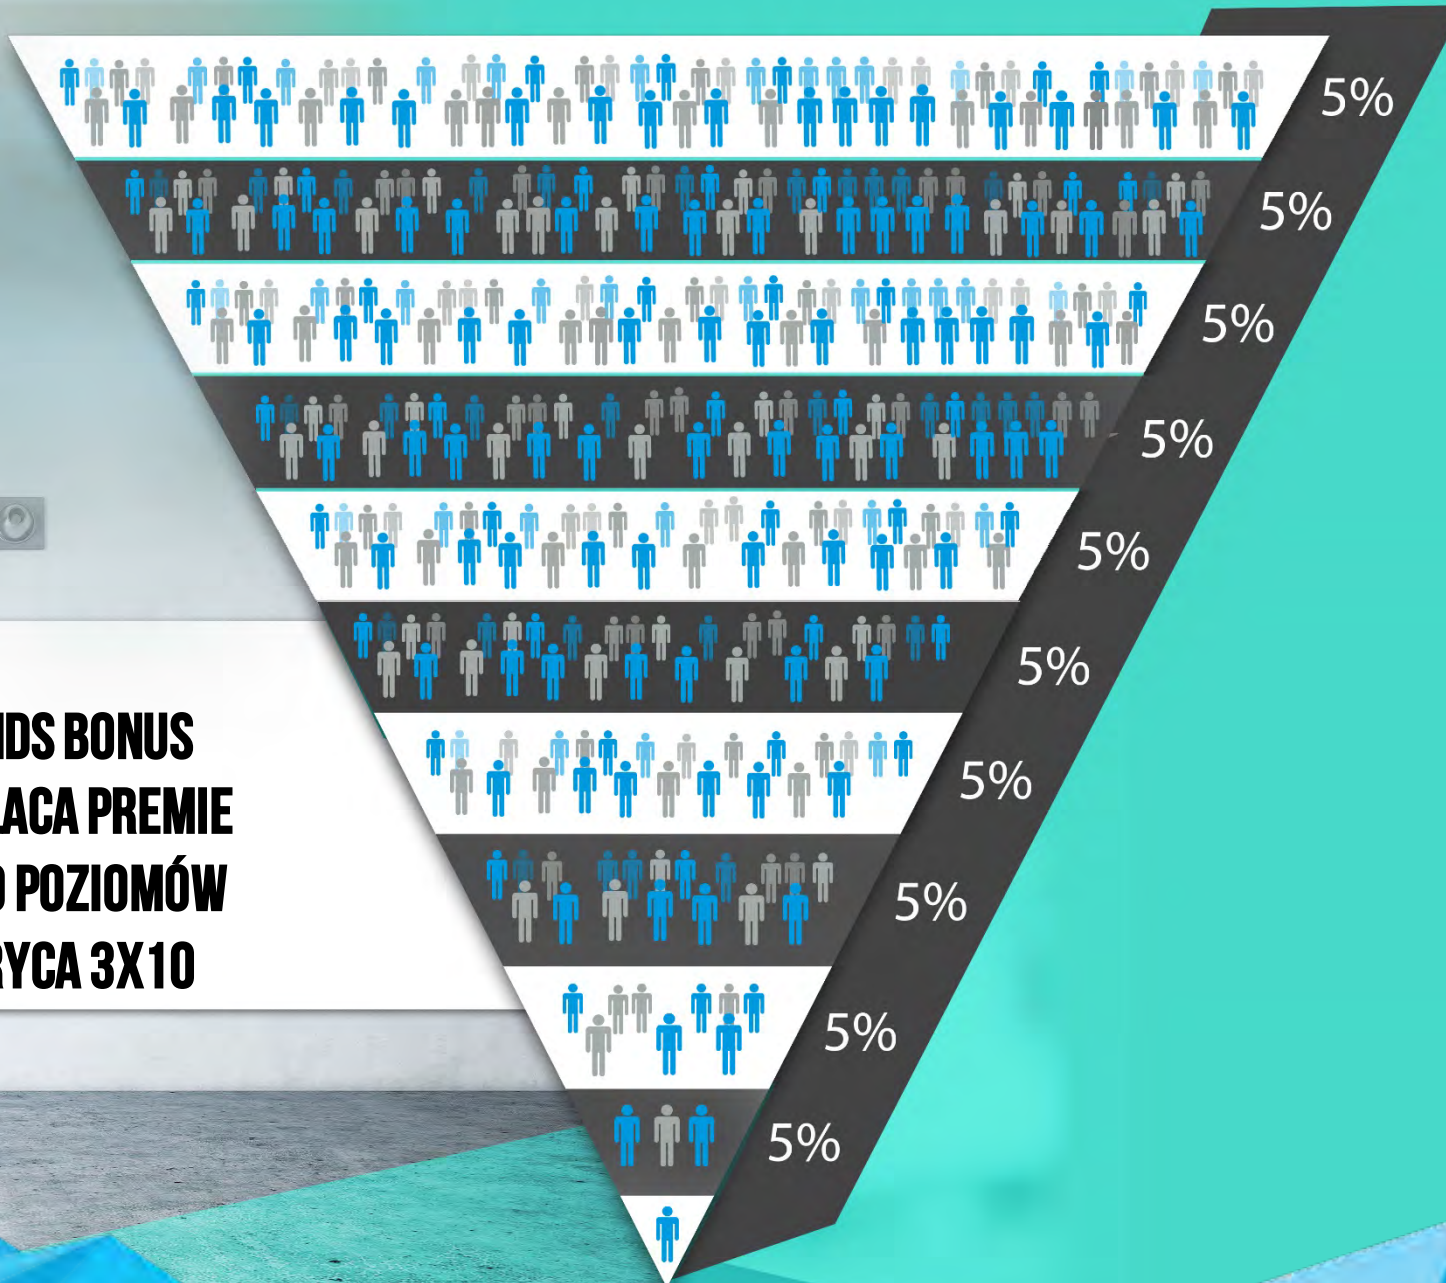

Partner w każdym „Friends Tree“ w pierwszym poziomie ponad sobą może posiadać 3 partnerów, czwarty oraz każdy kolejny będzie umieszczany w wyższych poziomach „Friends Tree“.

FRIENDS BONUS

**FRIENDS BONUS
WYPŁACA PREMIE
DO 10 POZIOMÓW
MATRYCA 3X10**